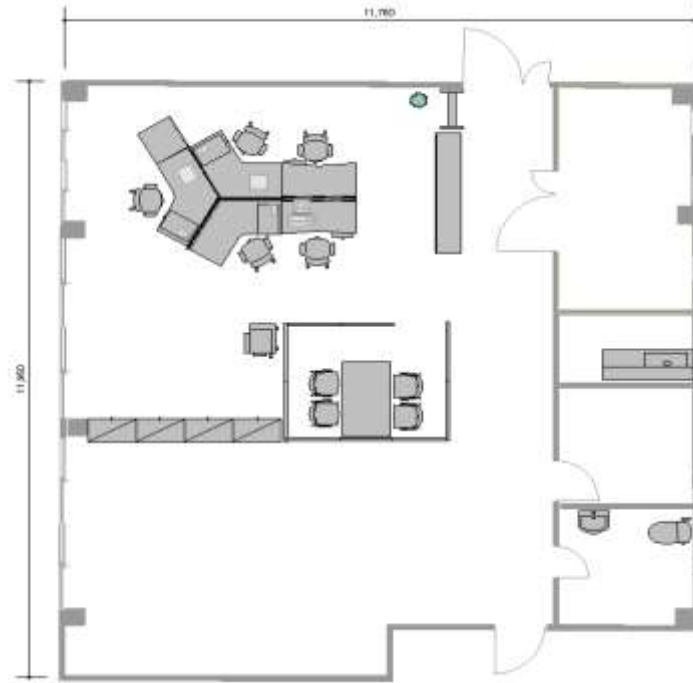

Case 8: C保険 様

《平面図》

従業員数: 5名

広さ: 42.54坪

納品場所: 高崎市内

ご提案内容: 新設オフィス家具のご提案。

度々打合せを重ね、ご要望に合う最良の商品
をご選定いただきました。
レイアウト下部を倉庫部分として確保し、クー
ルでモダンなオフィスをテーマにプランニングし
ました。

《納入写真》

《3Dレイアウト》

プラス LXシリーズ書庫

👉 Pick up

オカムラ「プロユニット」シリーズの
ブーメランデスクは必ず強くご所望
いただき、異例のお取置きをさせてい
ただきました。

👉 Pick up

書庫のスタイルに迷われていた
が、デスクと空間構築を重視した選
定をお薦めし、プラスのLX(リンクス)
シリーズのホワイトカラーの書庫で統
一しました。