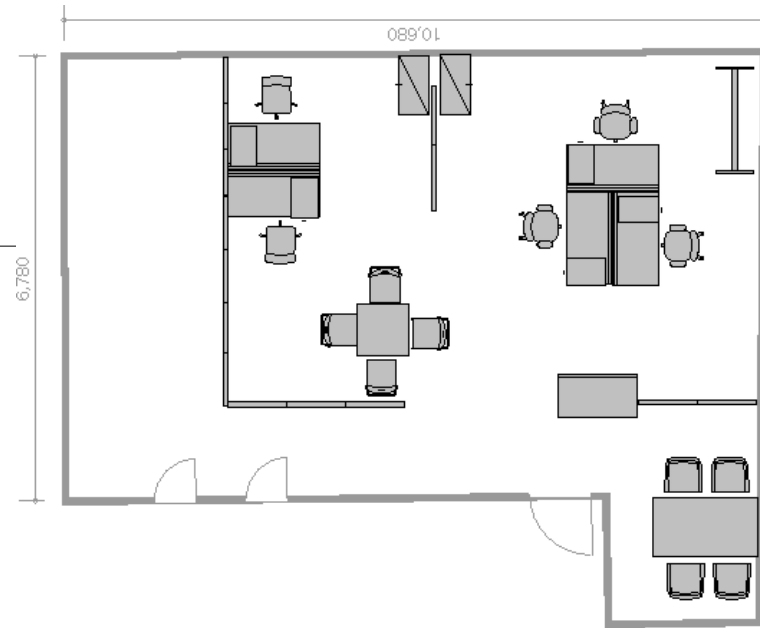

## 《平面図》

## 《商品選定のポイント》

オカムラ Rctlineシリーズ

コクヨ AGATA(アガタ)ブラック

従業員数: 5名

広さ: 21.9坪

納品場所: 高崎市内

ご提案内容: ミーティングが必要な2社が同事務所に入られるというケースでしたので、書庫やパーティションを使用して、効率よく空間を仕切りました。

右手前の会議スペースは共有スペースとして入口付近に配置しました。  
在庫管理スペースを確保したいというご要望を考慮し、人数、動線を意識したレイアウトです。